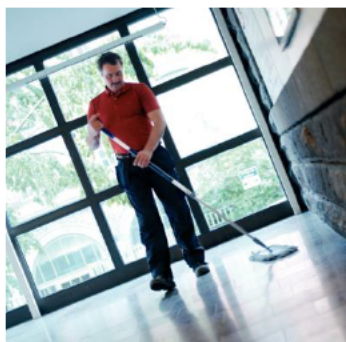

Soporte Express

Base de aluminio y fijación mediante cinta adhesiva textil

Área de aplicación

Aquellos entornos profesionales que precisen un trapeado higiénico sin una gran inversión. Habitaciones de hotel o centros hospitalarios que precisen mops limpios en cada aplicación. Para áreas de tamaño medio.

Descripción de producto

El soporte de aluminio para los mops de Vileda Professional de cinta adhesiva textil, que está diseñado para la limpieza profesional de suelos, paredes y techos. El rediseño de la fijación del palo y las cuchillas de cinta adhesiva textil, aseguran la duración y la higiene del soporte a la vez que lo hace compatible con todos los tipos de mop.

Cómo utilizar

- Funciona con todos los mangos de Vileda Professional: telescópicos y rígidos, para una mayor versatilidad entre las gamas.
- Utilizar la fijación de cinta adhesiva textil para un correcto anclaje del mop en el soporte.
- En caso de deterioro de las tiras de cinta adhesiva textil, sustituir por los repuestos originales.

Beneficios para el usuario

- Mecanismo de bloqueo para superficies verticales.
- Facilidad de limpieza.
- Forma trapezoidal ergonómica para la limpieza de rincones.
- Facilidad para reemplazar los repuestos.